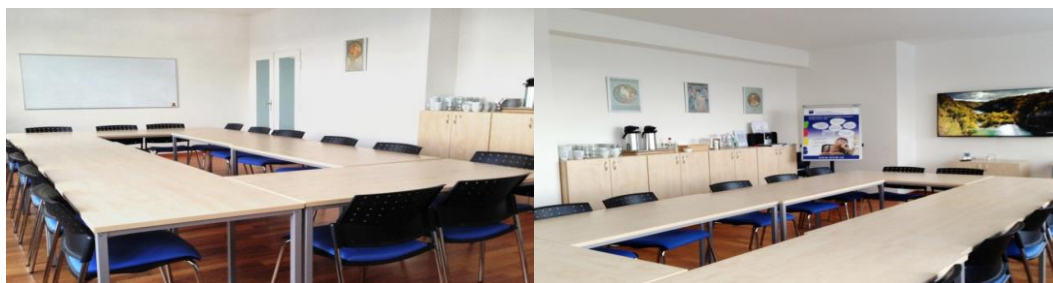

Pronájem výukových prostor

Uspořádejte školení či firemní jednání v prosluněných prostorách centra Prahy!

Nabízíme místnost o velikosti 40 m² včetně kuchyňky a přilehlé terasy s nádherným výhledem na Karlovo náměstí.

V místnosti se nachází 16 židlí (s možností variabilního uspořádání místnosti), notebook, smart TV, white board, flip-chart a prezentér. Prostory jsou v letních měsících klimatizovány.

**Snadná dostupnost: stanice metra B Karlovo náměstí
tramvajové linky 2, 3, 6, 14, 18, 22, 24
veřejný parkovací dům – AIVD nemá vlastní bezplatná parkovací místa**